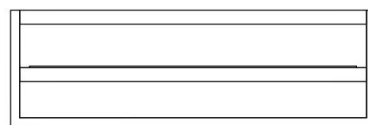

MESA DE CENTRO JULIA RETANGULAR

MESA DE CENTRO JULIA

BRETON

MESA DE CENTRO JULIA RETANGULAR

MESA DE CENTRO
JULIA

BRETON

MESA DE CENTRO JULIA RETANGULAR

GARANTIA: 1 ano

EMBALAGEM: O produto é embalado em papelão, com bordas e cantos protegidos com cantoneiras de polietileno e envolto em filme plástico.

MESA DE CENTRO
JULIA

BRETON

MESA DE CENTRO JULIA QUADRADA

MESA DE CENTRO
JULIA

BRETON

MESA DE CENTRO JULIA QUADRADA

MESA DE CENTRO
JULIA

BRETON

MESA DE CENTRO JULIA QUADRADA

GARANTIA: 1 ano

EMBALAGEM: O produto é embalado em papelão, com bordas e cantos protegidos com cantoneiras de polietileno e envolto em filme plástico.