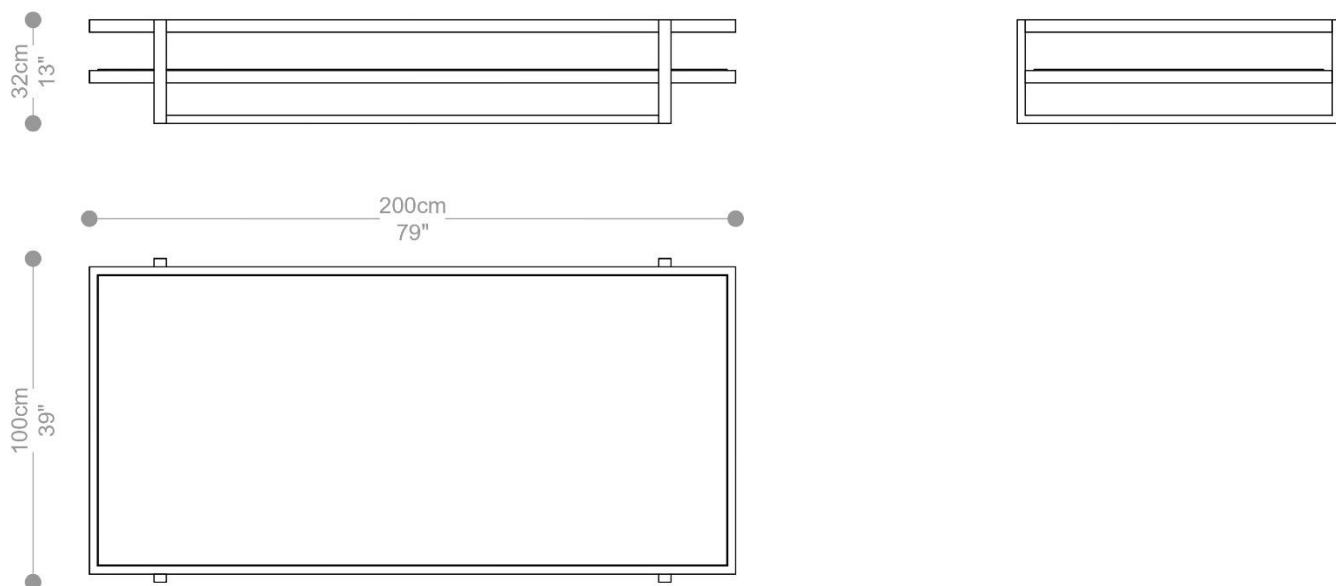

MESA DE CENTRO JULIA RETANGULAR

MESA DE CENTRO JULIA

BRETON

MESA DE CENTRO JULIA RETANGULAR

MESA DE CENTRO
JULIA

BRETON

MESA DE CENTRO JULIA RETANGULAR

GARANTIA: 1 ano

EMBALAGEM: O produto é embalado em papelão, com bordas e cantos protegidos com cantoneiras de polietileno e envolto em filme plástico.

MESA DE CENTRO
JULIA

BRETON

MESA DE CENTRO JULIA QUADRADA

MESA DE CENTRO
JULIA

BRETON

MESA DE CENTRO JULIA QUADRADA

MESA DE CENTRO
JULIA

BRETON

MESA DE CENTRO JULIA QUADRADA

GARANTIA: 1 ano

EMBALAGEM: O produto é embalado em papelão, com bordas e cantos protegidos com cantoneiras de polietileno e envolto em filme plástico.

MESA DE CENTRO
JULIA

BRETON

MESA DE CENTRO

JULIA

BRETON

 Mesa de centro com estrutura de inox polido ou nas cores do verniz ou estrutura em alumínio pintado ou laminado.

Tampo inferior em MDF laca ou lâmina ou com opção de espelho 4mm colado prata, bronze ou fume.