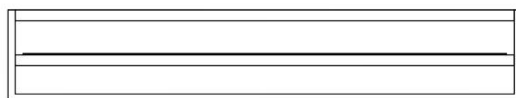

EMBALAGEM: O produto é embalado em papelão, com bordas e cantos protegidos com cantoneiras de polietileno e envolto em filme plástico.

MESA DE CENTRO
JULIA

BRETON

MESA DE CENTRO JULIA QUADRADA

MESA DE CENTRO
JULIA

BRETON

MESA DE CENTRO JULIA QUADRADA

MESA DE CENTRO
JULIA

BRETON

MESA DE CENTRO JULIA QUADRADA

GARANTIA: 1 ano

EMBALAGEM: O produto é embalado em papelão, com bordas e cantos protegidos com cantoneiras de polietileno e envolto em filme plástico.

MESA DE CENTRO
JULIA

BRETON

MESA DE CENTRO

JULIA

BRETON

 Mesa de centro com estrutura de inox polido ou nas cores do verniz ou estrutura em alumínio pintado ou laminado.

Tampo inferior em MDF laca ou lâmina ou com opção de espelho 4mm colado prata, bronze ou fume.