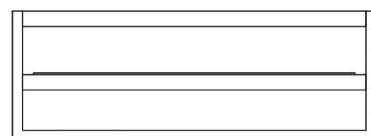

MESA DE CENTRO JULIA RETANGULAR

MESA DE CENTRO
JULIA

BRETON