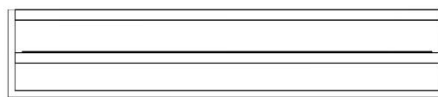

EMBALAGEM: O produto é embalado em papelão, com bordas e cantos protegidos com cantoneiras de polietileno e envolto em filme plástico.

MESA DE CENTRO
JULIA

BRETON

MESA DE CENTRO JULIA QUADRADA

MESA DE CENTRO
JULIA

BRETON

MESA DE CENTRO JULIA QUADRADA

MESA DE CENTRO
JULIA

BRETON

MESA DE CENTRO JULIA QUADRADA

GARANTIA: 1 ano

EMBALAGEM: O produto é embalado em papelão, com bordas e cantos protegidos com cantoneiras de polietileno e envolto em filme plástico.