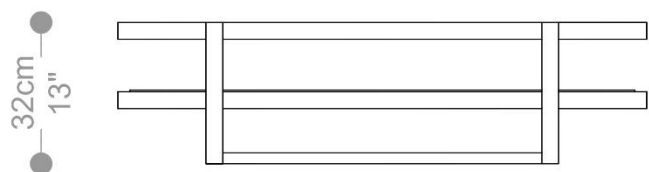

MESA DE CENTRO JULIA RETANGULAR

MESA DE CENTRO JULIA

BRETON