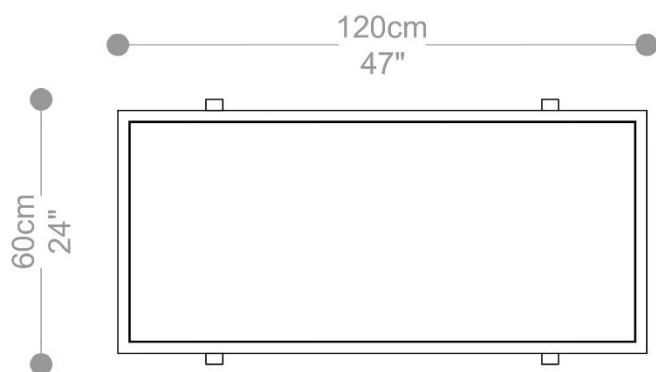

MESA DE CENTRO JULIA RETANGULAR

MESA DE CENTRO JULIA

BRETON