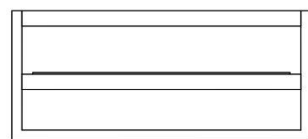

MESA DE CENTRO JULIA RETANGULAR

MESA DE CENTRO
JULIA

BRETON