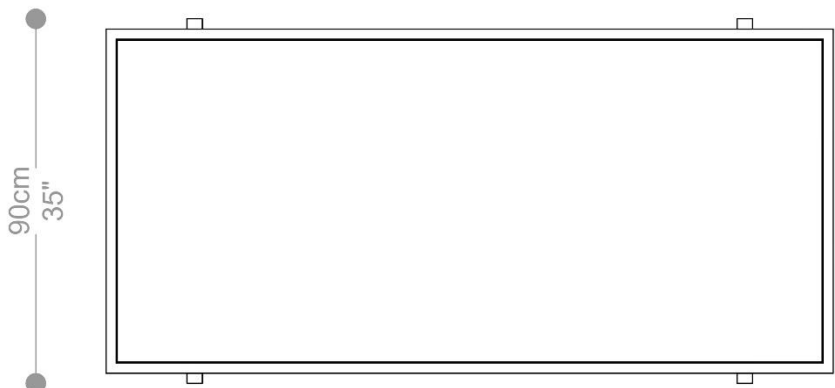

MESA DE CENTRO JULIA RETANGULAR

MESA DE CENTRO
JULIA

BRETON