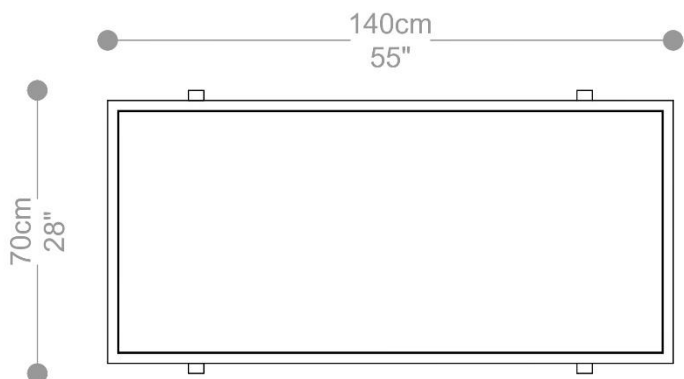

MESA DE CENTRO JULIA RETANGULAR

MESA DE CENTRO JULIA

BRETON