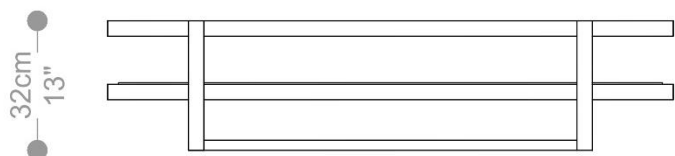

MESA DE CENTRO JULIA RETANGULAR

MESA DE CENTRO JULIA

BRETON