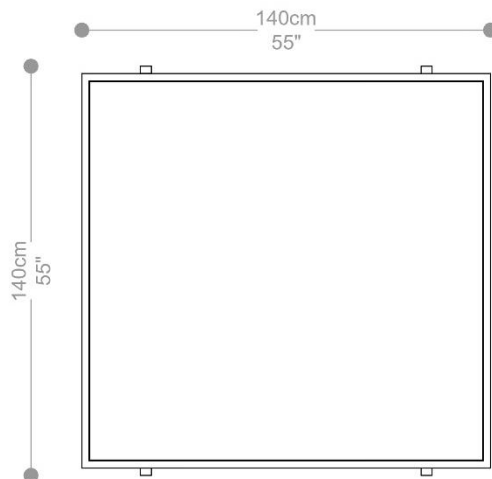

EMBALAGEM: O produto é embalado em papelão, com bordas e cantos protegidos com cantoneiras de polietileno e envolto em filme plástico.

MESA DE CENTRO
JULIA

BRETON

MESA DE CENTRO JULIA QUADRADA

MESA DE CENTRO
JULIA

BRETON

MESA DE CENTRO JULIA QUADRADA

MESA DE CENTRO
JULIA

BRETON

MESA DE CENTRO JULIA QUADRADA

GARANTIA: 1 ano

EMBALAGEM: O produto é embalado em papelão, com bordas e cantos protegidos com cantoneiras de polietileno e envolto em filme plástico.

MESA DE CENTRO
JULIA

BRETON

MESA DE CENTRO

JULIA

BRETON

 Mesa de centro com estrutura de inox polido ou nas cores do verniz ou estrutura em alumínio pintado ou laminado.

Tampo inferior em MDF laca ou lâmina ou com opção de espelho 4mm colado prata, bronze ou fume.

Tampo superior em cristal 8mm extra clear transparente ou cristal reflecta bronze ou prata 8mm.

Medidas podem apresentar leves variações. Nos reservamos o direito de efetuar essas alterações em consulta prévia.