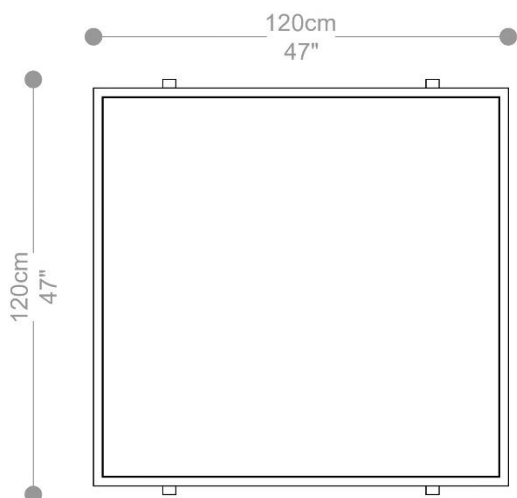

EMBALAGEM: O produto é embalado em papelão, com bordas e cantos protegidos com cantoneiras de polietileno e envolto em filme plástico.

MESA DE CENTRO
JULIA

BRETON

MESA DE CENTRO JULIA QUADRADA

MESA DE CENTRO
JULIA

MESA DE CENTRO
JULIA

BRETON

MESA DE CENTRO

JULIA

BRETON

 Mesa de centro com estrutura de inox polido ou nas cores do verniz ou estrutura em alumínio pintado ou laminado.

Tampo inferior em MDF laca ou lâmina ou com opção de espelho 4mm colado prata, bronze ou fume.

Tampo superior em cristal 8mm extra clear transparente ou cristal reflecta bronze ou prata 8mm.

Medidas podem apresentar leves variações. Nos reservamos o direito de efetuar essas alterações em consulta prévia.