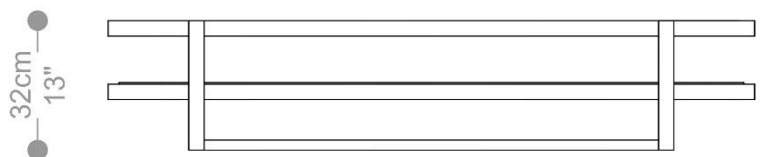

MESA DE CENTRO JULIA RETANGULAR

MESA DE CENTRO
JULIA

BRETON