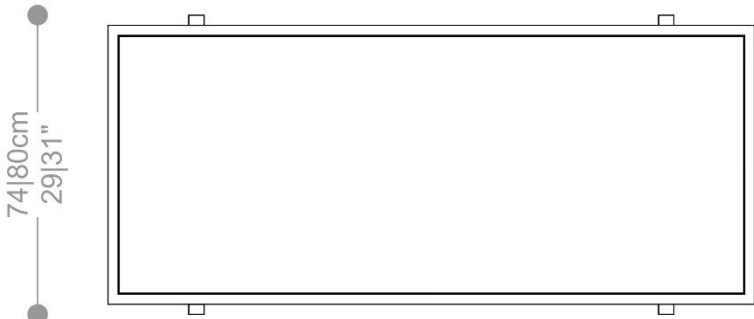

MESA DE CENTRO JULIA RETANGULAR

MESA DE CENTRO
JULIA

BRETON