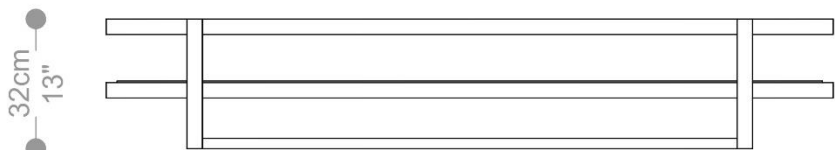

MESA DE CENTRO JULIA RETANGULAR

MESA DE CENTRO
JULIA

BRETON