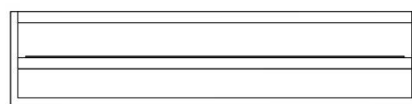

EMBALAGEM: O produto é embalado em papelão, com bordas e cantos protegidos com cantoneiras de polietileno e envolto em filme plástico.

MESA DE CENTRO
JULIA

BRETON

MESA DE CENTRO JULIA QUADRADA

MESA DE CENTRO
JULIA

BRETON

MESA DE CENTRO JULIA QUADRADA

MESA DE CENTRO
JULIA

BRETON

MESA DE CENTRO JULIA QUADRADA

GARANTIA: 1 ano

EMBALAGEM: O produto é embalado em papelão, com bordas e cantos protegidos com cantoneiras de polietileno e envolto em filme plástico.