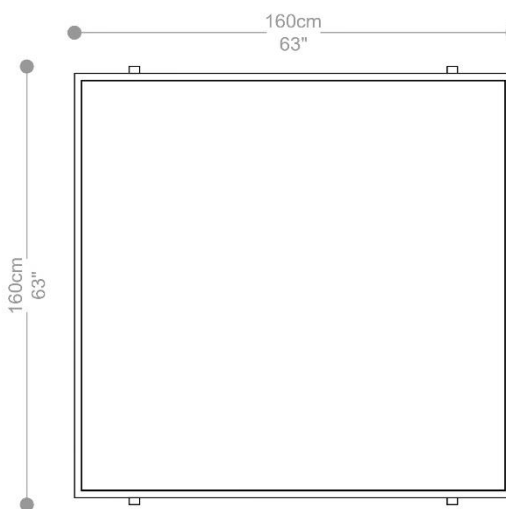

MESA DE CENTRO JULIA QUADRADA

MESA DE CENTRO
JULIA

BRETON