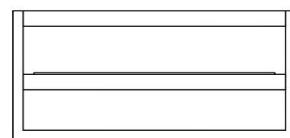

MESA DE CENTRO JULIA RETANGULAR

MESA DE CENTRO JULIA

BRETON