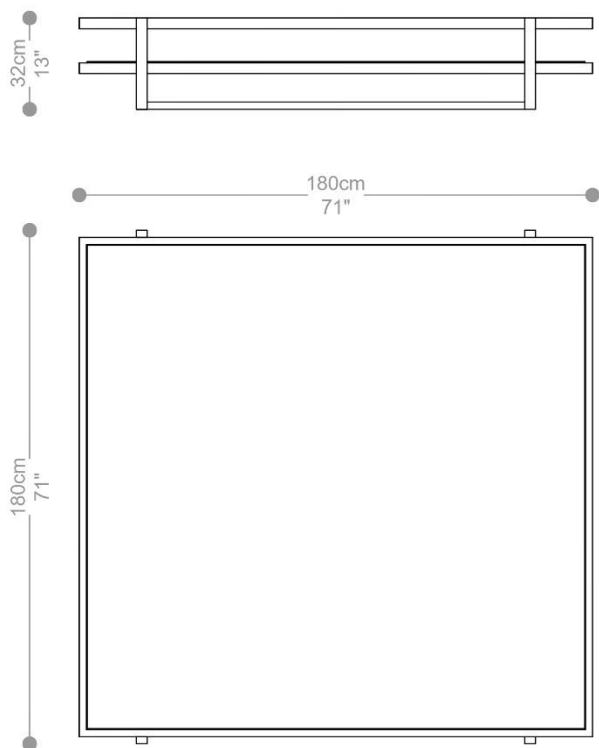

EMBALAGEM: O produto é embalado em papelão, com bordas e cantos protegidos com cantoneiras de polietileno e envolto em filme plástico.

MESA DE CENTRO
JULIA

BRETON

MESA DE CENTRO JULIA QUADRADA

MESA DE CENTRO
JULIA

BRETON

MESA DE CENTRO JULIA QUADRADA

MESA DE CENTRO
JULIA

BRETON

MESA DE CENTRO JULIA QUADRADA

GARANTIA: 1 ano

EMBALAGEM: O produto é embalado em papelão, com bordas e cantos protegidos com cantoneiras de polietileno e envolto em filme plástico.

MESA DE CENTRO
JULIA

BRETON

MESA DE CENTRO

JULIA

BRETON

 Mesa de centro com estrutura de inox polido ou nas cores do verniz ou estrutura em alumínio pintado ou laminado.

Tampo inferior em MDF laca ou lâmina ou com opção de espelho 4mm colado prata, bronze ou fume.

Tampo superior em cristal 8mm extra clear transparente ou cristal reflecta bronze ou prata 8mm.

Medidas podem apresentar leves variações. Nos reservamos o direito de efetuar essas alterações em consulta prévia.