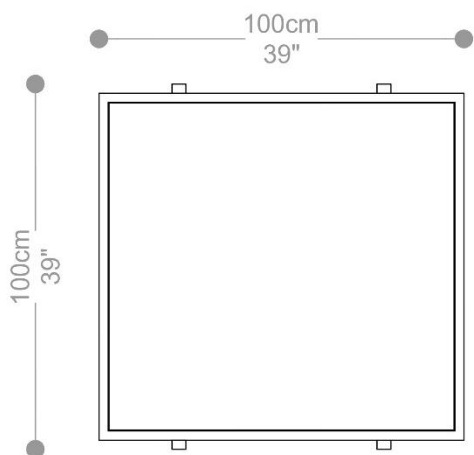

EMBALAGEM: O produto é embalado em papelão, com bordas e cantos protegidos com cantoneiras de polietileno e envolto em filme plástico.

MESA DE CENTRO
JULIA

BRETON

MESA DE CENTRO JULIA QUADRADA

MESA DE CENTRO
JULIA

MESA DE CENTRO
JULIA

BRETON

MESA DE CENTRO

JULIA

BRETON

 Mesa de centro com estrutura de inox polido ou nas cores do verniz ou estrutura em alumínio pintado ou laminado.

Tampo inferior em MDF laca ou lâmina ou com opção de espelho 4mm colado prata, bronze ou fume.

Tampo superior em cristal 8mm extra clear transparente ou cristal reflecta bronze ou prata 8mm.

Medidas podem apresentar leves variações. Nos reservamos o direito de efetuar essas alterações em consulta prévia.